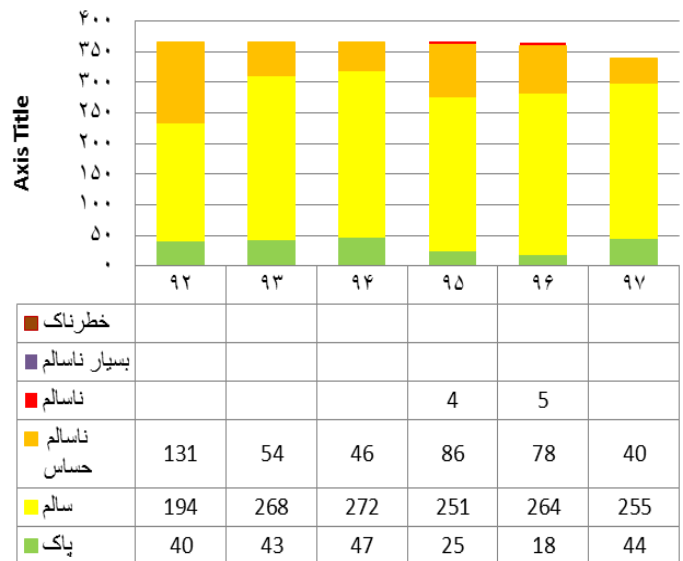

مقایسه شاخص آلودگی هوا در شهر تهران ۹۲-۹۷

مقایسه شاخص آلودگی هوا در شهر شیراز ۹۲-۹۷

مقایسه شاخص آلودگی هوا در شهر تهران ۹۲-۹۷

مقایسه شاخص آلودگی هوا در شهر مشهد ۹۲-۹۷

مقایسه شاخص آلودگی هوا در شهر اراک ۹۲-۹۷

مقایسه شاخص آلودگی هوا در شهر اهواز ۹۲-۹۷

مقایسه شاخص آلودگی هوا در شهر کرج ۹۲-۹۷

مقایسه شاخص آلودگی هوا در شهر اصفهان ۹۲-۹۷