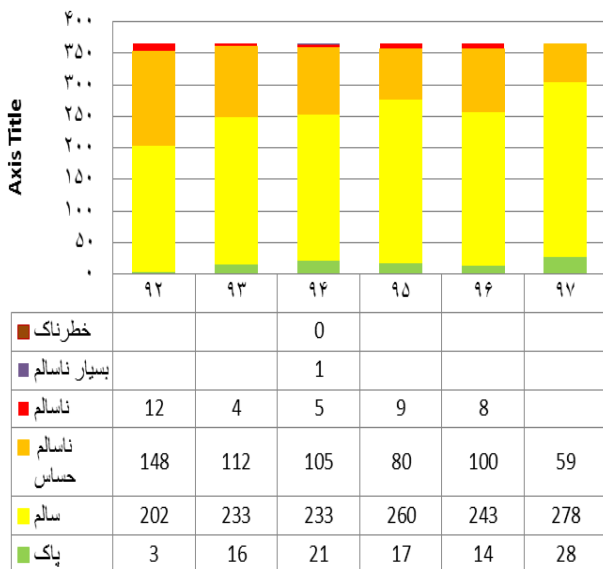

مقایسه شاخص آلودگی هوا در شهر تهران ۹۲-۹۷

مقایسه شاخص آلودگی هوا در شهر شیراز ۹۲-۹۷

مقایسه شاخص آلودگی هوا در شهر تهران ۹۲-۹۷

مقایسه شاخص آلودگی هوا در شهر مشهد ۹۲-۹۷

مقایسه شاخص آلودگی هوا در شهر اراک ۹۲-۹۷

مقایسه شاخص آلودگی هوا در شهر اهواز ۹۲-۹۷

مقایسه شاخص آلودگی هوا در شهر کرج ۹۲-۹۷

مقایسه شاخص آلودگی هوا در شهر اصفهان ۹۲-۹۷