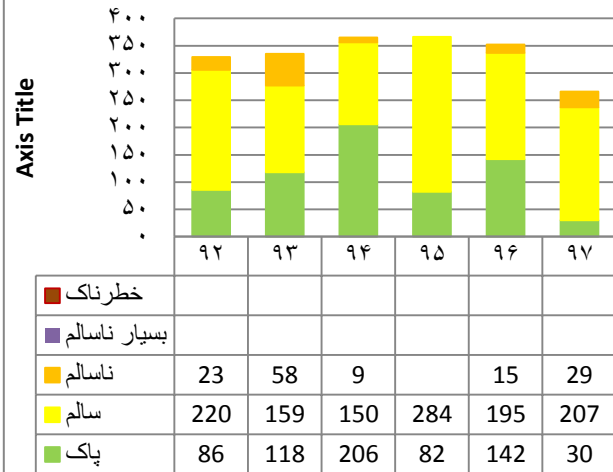

مقایسه شاخص آلودگی هوا در شهر تهران ۹۲-۹۷

مقایسه شاخص آلودگی هوا در شهر شیراز ۹۲-۹۷

مقایسه شاخص آلودگی هوا در شهر تهران ۹۲-۹۷

مقایسه شاخص آلودگی هوا در شهر مشهد ۹۲-۹۷

مقایسه شاخص آلودگی هوا در شهر اراک ۹۲-۹۷

مقایسه شاخص آلودگی هوا در شهر اهواز ۹۲-۹۷

مقایسه شاخص آلودگی هوا در شهر کرج ۹۲-۹۷

مقایسه شاخص آلودگی هوا در شهر اصفهان ۹۲-۹۷