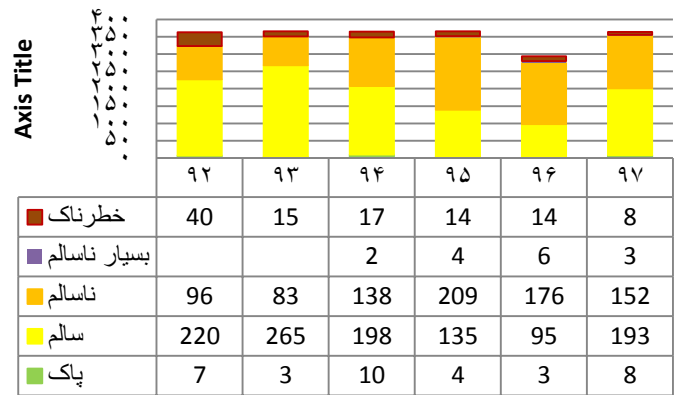

مقایسه شاخص آلودگی هوا در شهر اهواز ۹۲-۹۷