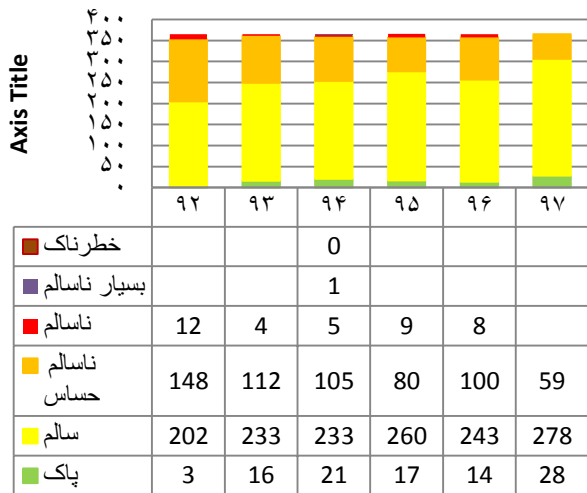

مقایسه شاخص آلودگی هوا در شهر تهران ۹۲-۹۷

مقایسه شاخص آلودگی هوا در شهر شیراز ۹۲-۹۷

مقایسه شاخص آلودگی هوا در شهر تهران ۹۲-۹۷

مقایسه شاخص آلودگی هوا در شهر مشهد ۹۲-۹۷

مقایسه شاخص آلودگی هوا در شهر اراک ۹۲-۹۷

مقایسه شاخص آلودگی هوا در شهر اهواز ۹۲-۹۷

مقایسه شاخص آلودگی هوا در شهر کرج ۹۲-۹۷

مقایسه شاخص آلودگی هوا در شهر اصفهان ۹۲-۹۷