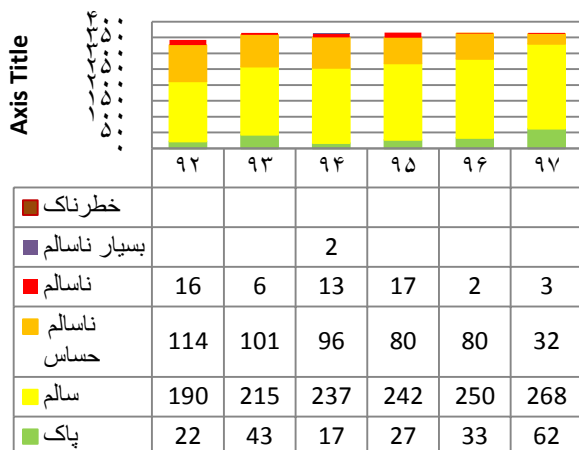

مقایسه شاخص آلودگی هوا در شهر کرج ۹۲-۹۷