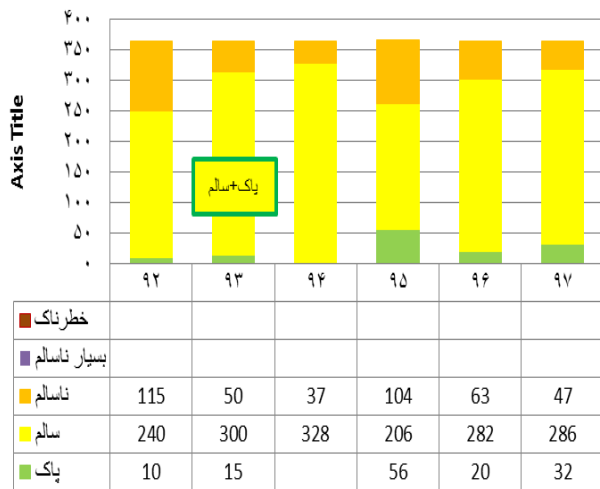

مقایسه شاخص آلودگی هوا در شهر تهران ۹۲-۹۷

مقایسه شاخص آلودگی هوا در شهر شیراز ۹۲-۹۷

مقایسه شاخص آلودگی هوا در شهر تهران ۹۲-۹۷

مقایسه شاخص آلودگی هوا در شهر مشهد ۹۲-۹۷

مقایسه شاخص آلودگی هوا در شهر اراک ۹۲-۹۷

مقایسه شاخص آلودگی هوا در شهر اهواز ۹۲-۹۷

مقایسه شاخص آلودگی هوا در شهر کرج ۹۲-۹۷

مقایسه شاخص آلودگی هوا در شهر اصفهان ۹۲-۹۷